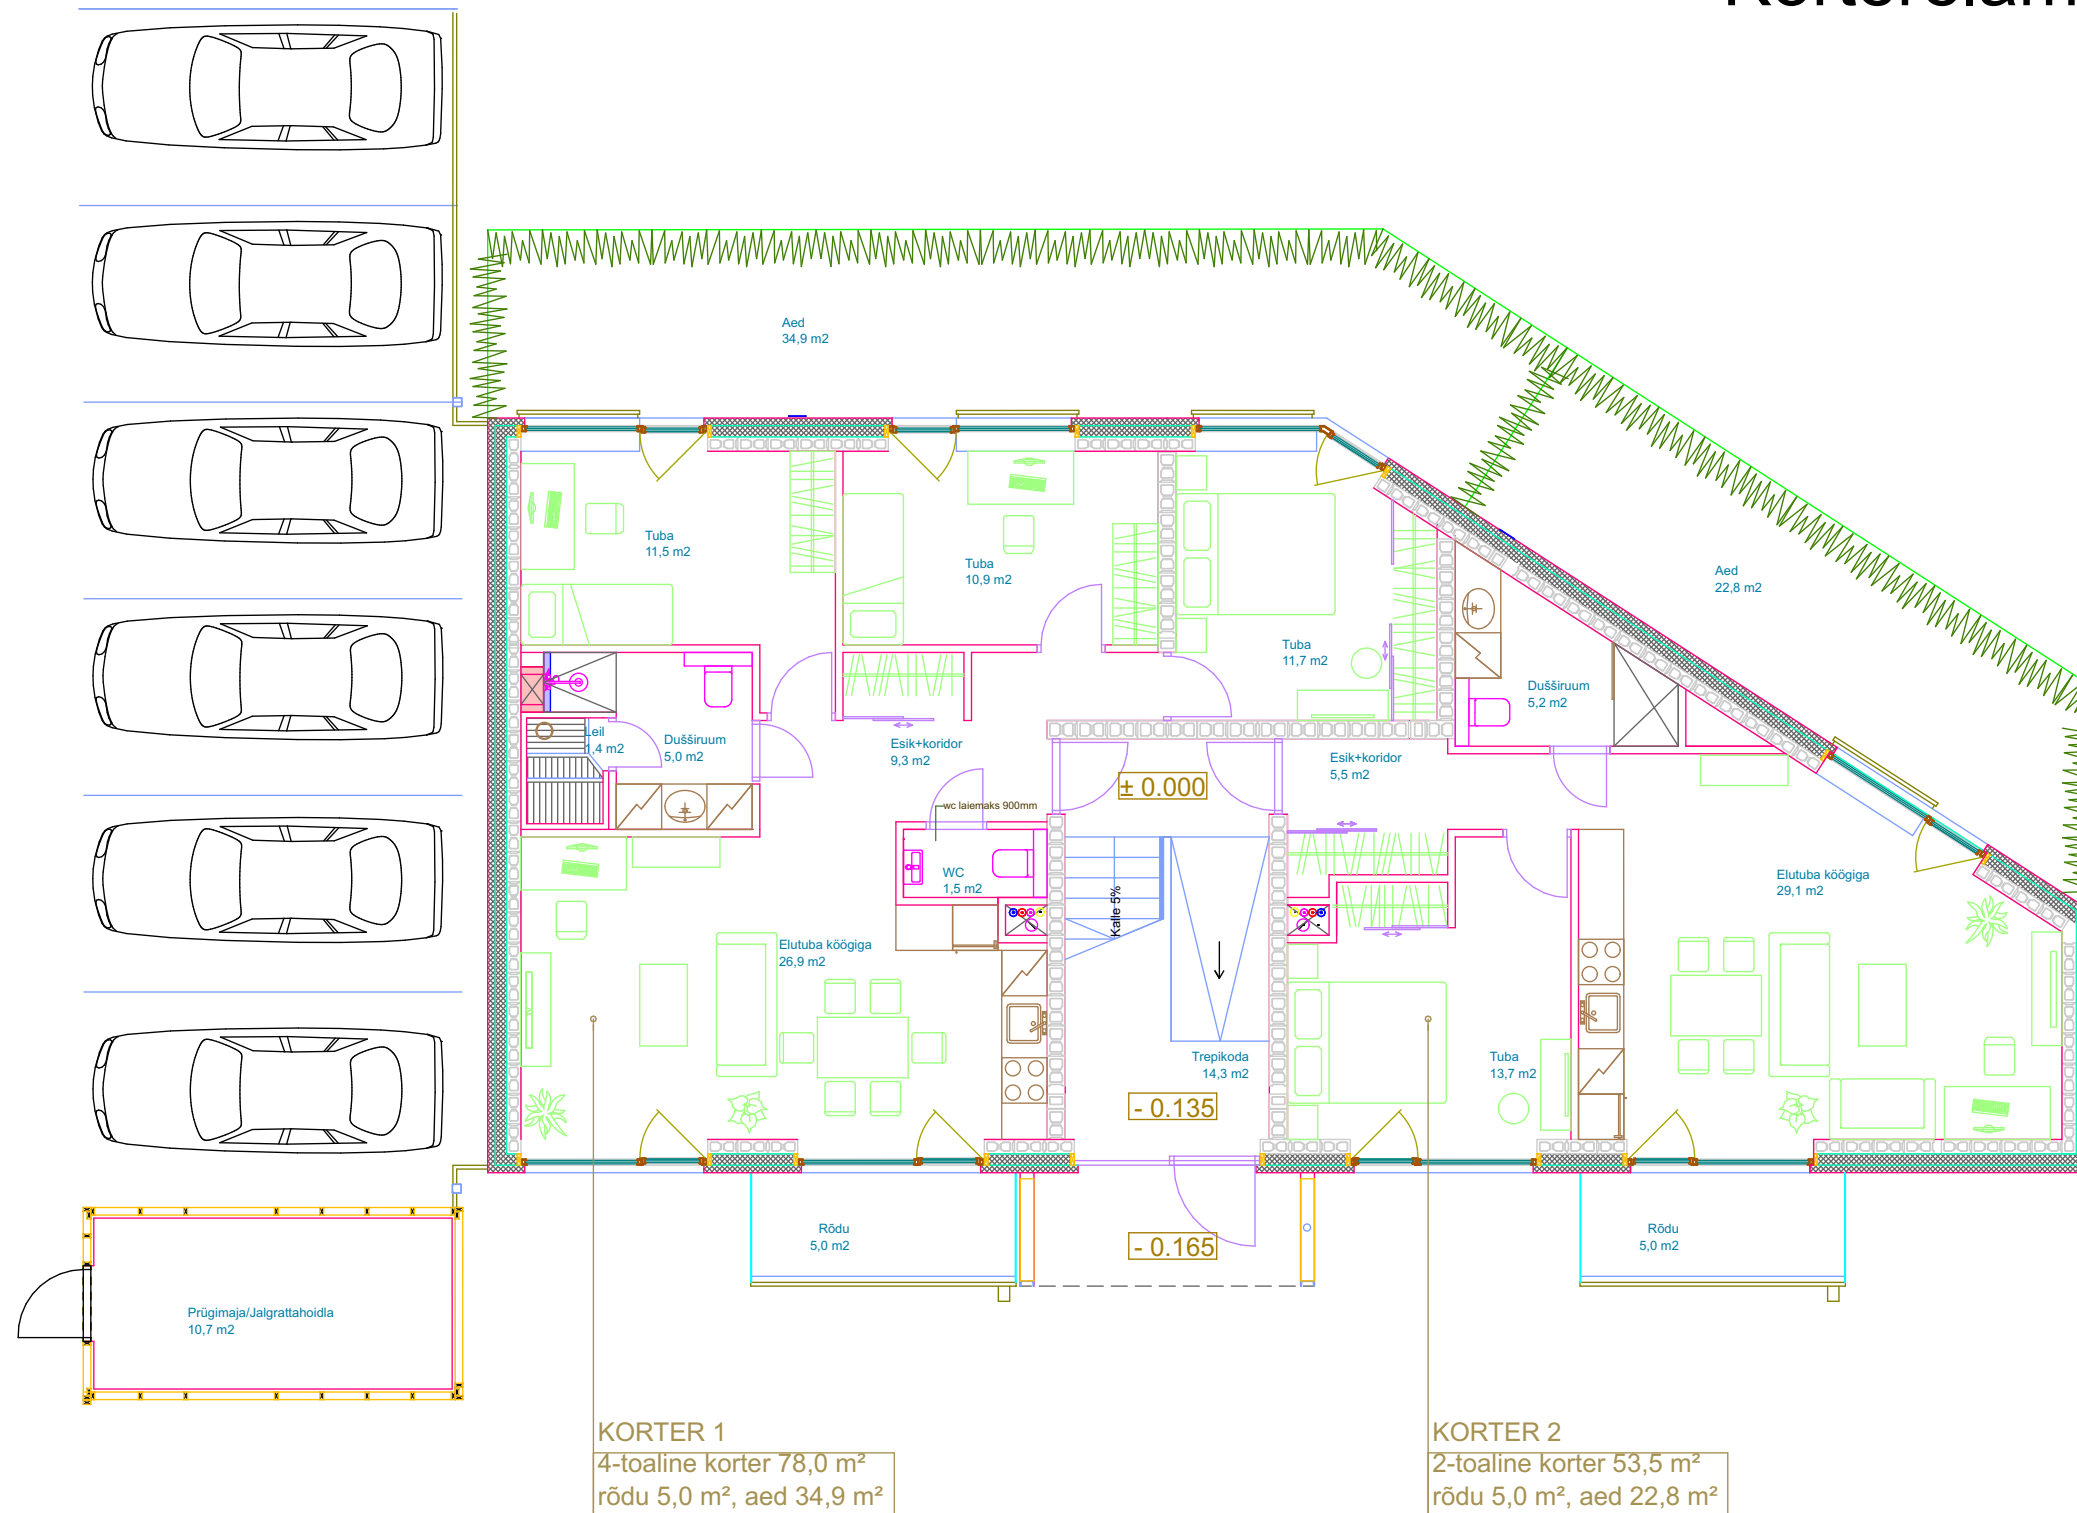

# Korterelamu Tuletonni 10

Tellija	Projekti nr	Projekti osa
Kodukolde Kinnisvara OÜ	1/15 -2	AR
Omanik	Staadium	
Kodukolde Kinnisvara OÜ	Põhiprojekt	AR-02
Objekti nimi ja aadress	Joonis	Möötkava
Elamute ja abihoonete ümberehitus ja püstitamine, Tuletonni tn. 10, Tallinn	1. korruse plaan	1:100
Projekteerija	Arhitekt, kuupäev, allkiri	Muudatus
PEETER PERE ARHITEKTID OÜ	Peeter Pere	
Lootuse pst 71a, Tallinn 11616 Tel.: 6706030 meil: arhitektid@peeterpere.ee Reg. nr 10091593 MTR EP - 10091593-0001	30.04.2020	

# Korterelamu Tuletonni 10

**KORTER 3**  
3-toaline korter 66,9 m<sup>2</sup>  
rõdu 10,0 m<sup>2</sup>

**KORTER 4**  
3-toaline korter 65,7 m<sup>2</sup>  
rõdu 10,0 m<sup>2</sup>

Tellija	Kodukolde Kinnisvara OÜ	Projekti nr	1/15 -2	Projekti osa	AR
Omanik	Kodukolde Kinnisvara OÜ	Staadium	Põhiprojekt		AR-03
Objekti nimi ja aadress	Elamute ja abihoonete ümberehitus ja püstitamine, Tuletonni tn. 10, Tallinn	Joonis	2. korruse plaan	Möötkava	1:100
Projekteerija	PEETER PERE ARHITEKTID OÜ	Arhitekt, kuupäev, allkiri	Peeter Pere	Muudatus	
	Lootuse pst 71a, Tallinn 11616 Tel.: 6706030 meil: arhitektid@peeterpere.ee Reg. nr 10091593 MTR EP - 10091593-0001		30.04.2020		

# Korterelamu Tuletonni 10

**KORTER 5**  
3-toaline korter 66,9 m<sup>2</sup>  
rõdu 10,0 m<sup>2</sup>

**KORTER 6**  
3-toaline korter 65,7 m<sup>2</sup>  
rõdu 10,0 m<sup>2</sup>

Tellija	Projekti nr	Projekti osa
Kodukolde Kinnisvara OÜ	1/15 -2	AR
Omanik	Staadium	
Kodukolde Kinnisvara OÜ	Põhiprojekt	AR-04
Objekti nimi ja aadress	Joonis	Möötkava
Elamute ja abihoonete ümberehitus ja püstitamine, Tuletonni tn. 10, Tallinn	3. korruse plaan	1:100
Projekteerija	Arhitekt, kuupäev, allkiri	Muudatus
PEETER PERE ARHITEKTID OÜ	Peeter Pere	
Lootuse pst 71a, Tallinn 11616 Tel.: 6706030 meil: arhitektid@peeterpere.ee Reg. nr 10091593 MTR EP - 10091593-0001	30.04.2020	