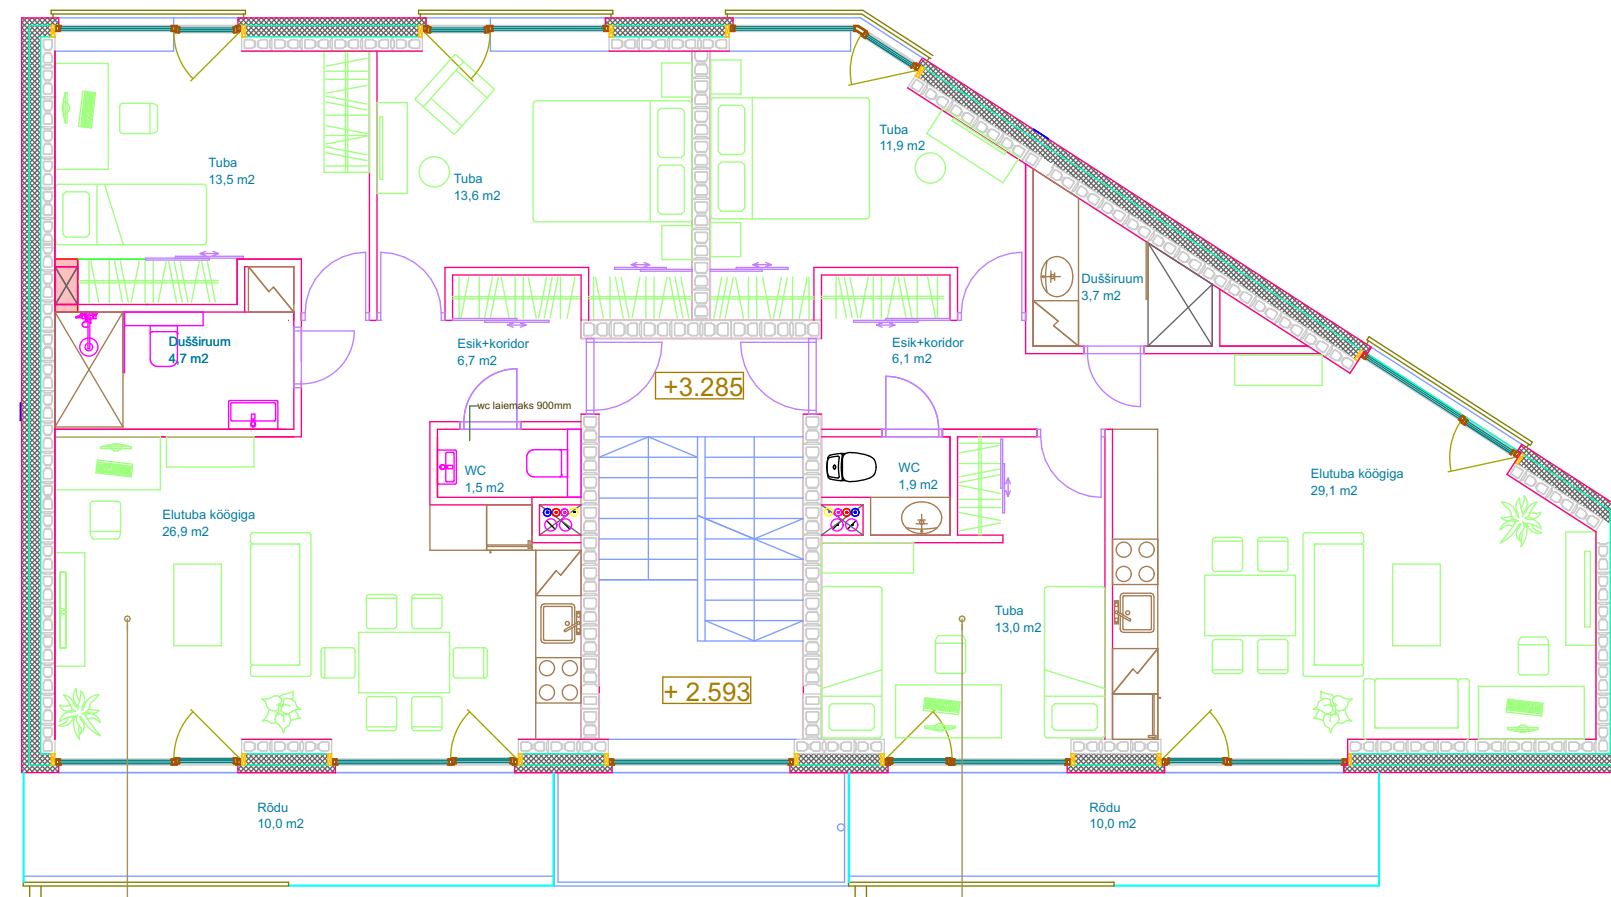

# Korterelamu Tuletonni 10

Tellija	Projekti nr	Projekti osa
Kodukolde Kinnisvara OÜ	1/15 -2	AR
Omanik	Staadium	
Kodukolde Kinnisvara OÜ	Põhiprojekt	AR-02
Objekti nimi ja aadress	Joonis	Möötkava
Elamute ja abihoonete ümberehitus ja püstitamine, Tuletonni tn. 10, Tallinn	1. korruse plaan	1:100
Projekteerija	Arhitekt, kuupäev, allkiri	Muudatus
PEETER PERE ARHITEKTID OÜ	Peeter Pere	
Lootuse pst 71a, Tallinn 11616 Tel.: 6706030 meil: arhitektid@peeterpere.ee Reg. nr 10091593 MTR EP - 10091593-0001	30.04.2020	

# Korterelamu Tuletonni 10

**KORTER 3**  
3-toaline korter 66,9 m<sup>2</sup>  
rõdu 10,0 m<sup>2</sup>

**KORTER 4**  
3-toaline korter 65,7 m<sup>2</sup>  
rõdu 10,0 m<sup>2</sup>

Tellija	Kodukolde Kinnisvara OÜ	Projekti nr	1/15 -2	Projekti osa	AR
Omanik	Kodukolde Kinnisvara OÜ	Staadium	Põhiprojekt		AR-03
Objekti nimi ja aadress	Elamute ja abihoonete ümberehitus ja püstitamine, Tuletonni tn. 10, Tallinn	Joonis	2. korruse plaan	Möötkava	1:100
Projekteerija	PEETER PERE ARHITEKTID OÜ	Arhitekt, kuupäev, allkiri	Peeter Pere	Muudatus	
	Lootuse pst 71a, Tallinn 11616 Tel.: 6706030 meil: arhitektid@peeterpere.ee Reg. nr 10091593 MTR EP - 10091593-0001		30.04.2020		

# Korterelamu Tuletonni 10

**KORTER 5**  
3-toaline korter 66,9 m<sup>2</sup>  
rõdu 10,0 m<sup>2</sup>

**KORTER 6**  
3-toaline korter 65,7 m<sup>2</sup>  
rõdu 10,0 m<sup>2</sup>

Tellija	Projekti nr	Projekti osa
Kodukolde Kinnisvara OÜ	1/15 -2	AR
Omanik	Staadium	
Kodukolde Kinnisvara OÜ	Põhiprojekt	AR-04
Objekti nimi ja aadress	Joonis	Möötkava
Elamute ja abihoonete ümberehitus ja püstitamine, Tuletonni tn. 10, Tallinn	3. korruse plaan	1:100
Projekteerija	Arhitekt, kuupäev, allkiri	Muudatus
PEETER PERE ARHITEKTID OÜ	Peeter Pere	
Lootuse pst 71a, Tallinn 11616 Tel.: 6706030 meil: arhitektid@peeterpere.ee Reg. nr 10091593 MTR EP - 10091593-0001	30.04.2020	