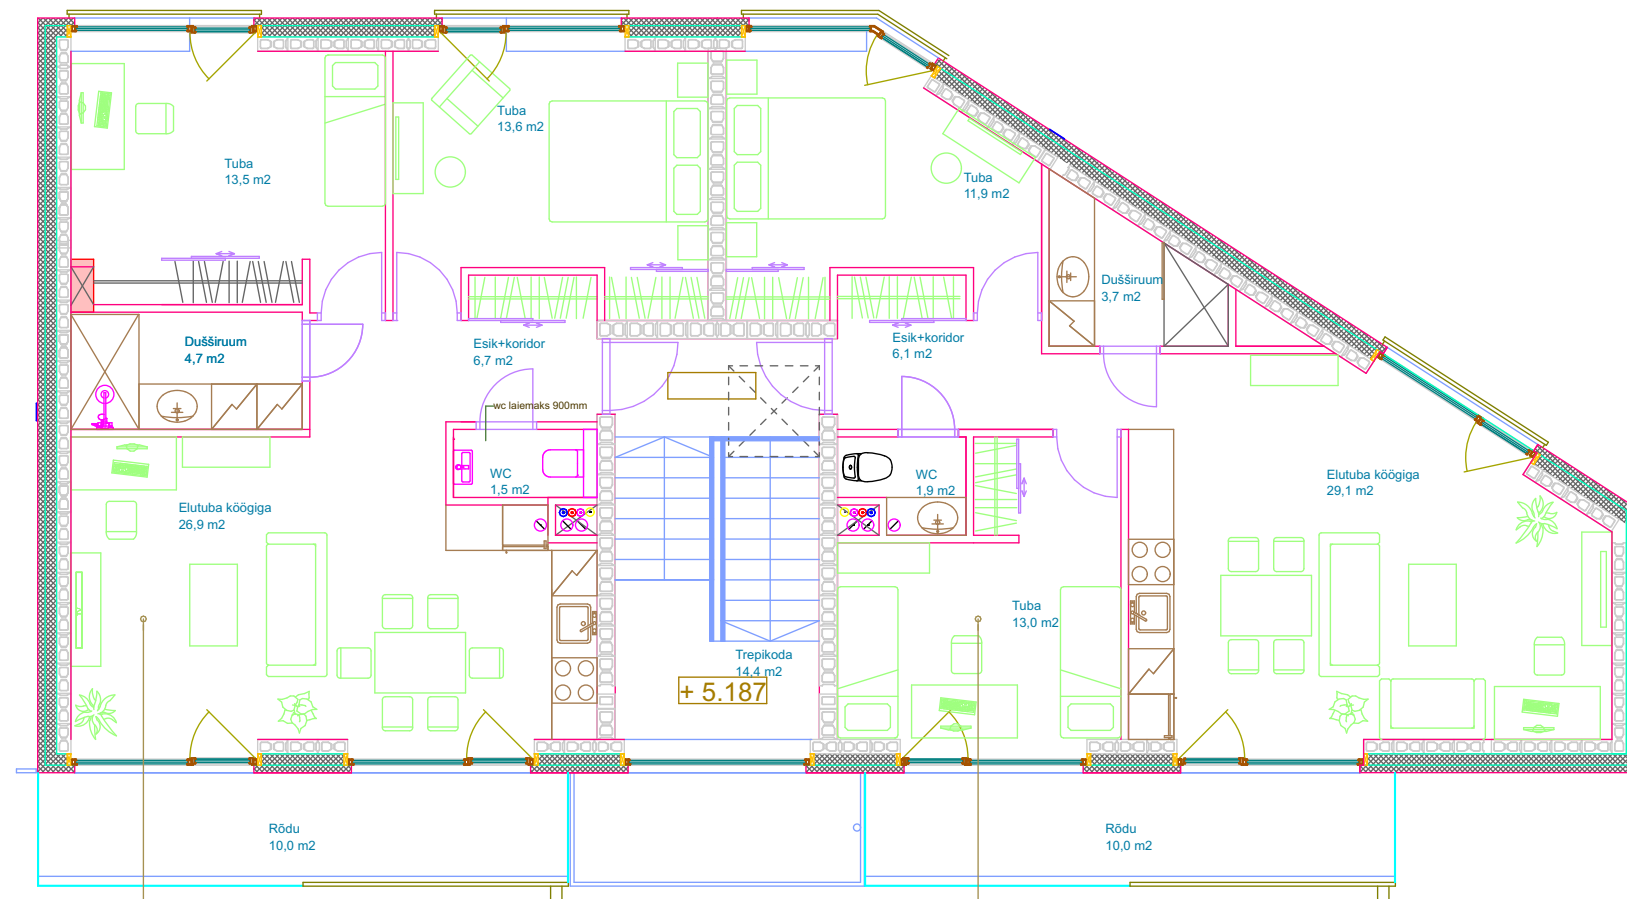

Korterelamu Tuletonni 10

KORTER 5
3-toaline korter 66,9 m²
rõdu 10,0 m²

KORTER 6
3-toaline korter 65,7 m²
rõdu 10,0 m²

Tellija	Projekti nr	Projekti osa
Kodukolde Kinnisvara OÜ	1/15 -2	AR
Omanik	Staadium	
Kodukolde Kinnisvara OÜ	Põhiprojekt	AR-04
Objekti nimi ja aadress	Joonis	Möötkava
Elamute ja abihoonete ümberehitus ja püstitamine, Tuletonni tn. 10, Tallinn	3. korruse plaan	1:100
Projekteerija	Arhitekt, kuupäev, allkiri	Muudatus
PEETER PERE ARHITEKTID OÜ	Peeter Pere	
Lootuse pst 71a, Tallinn 11616 Tel.: 6706030 meil: arhitektid@peeterpere.ee Reg. nr 10091593 MTR EP - 10091593-0001	30.04.2020