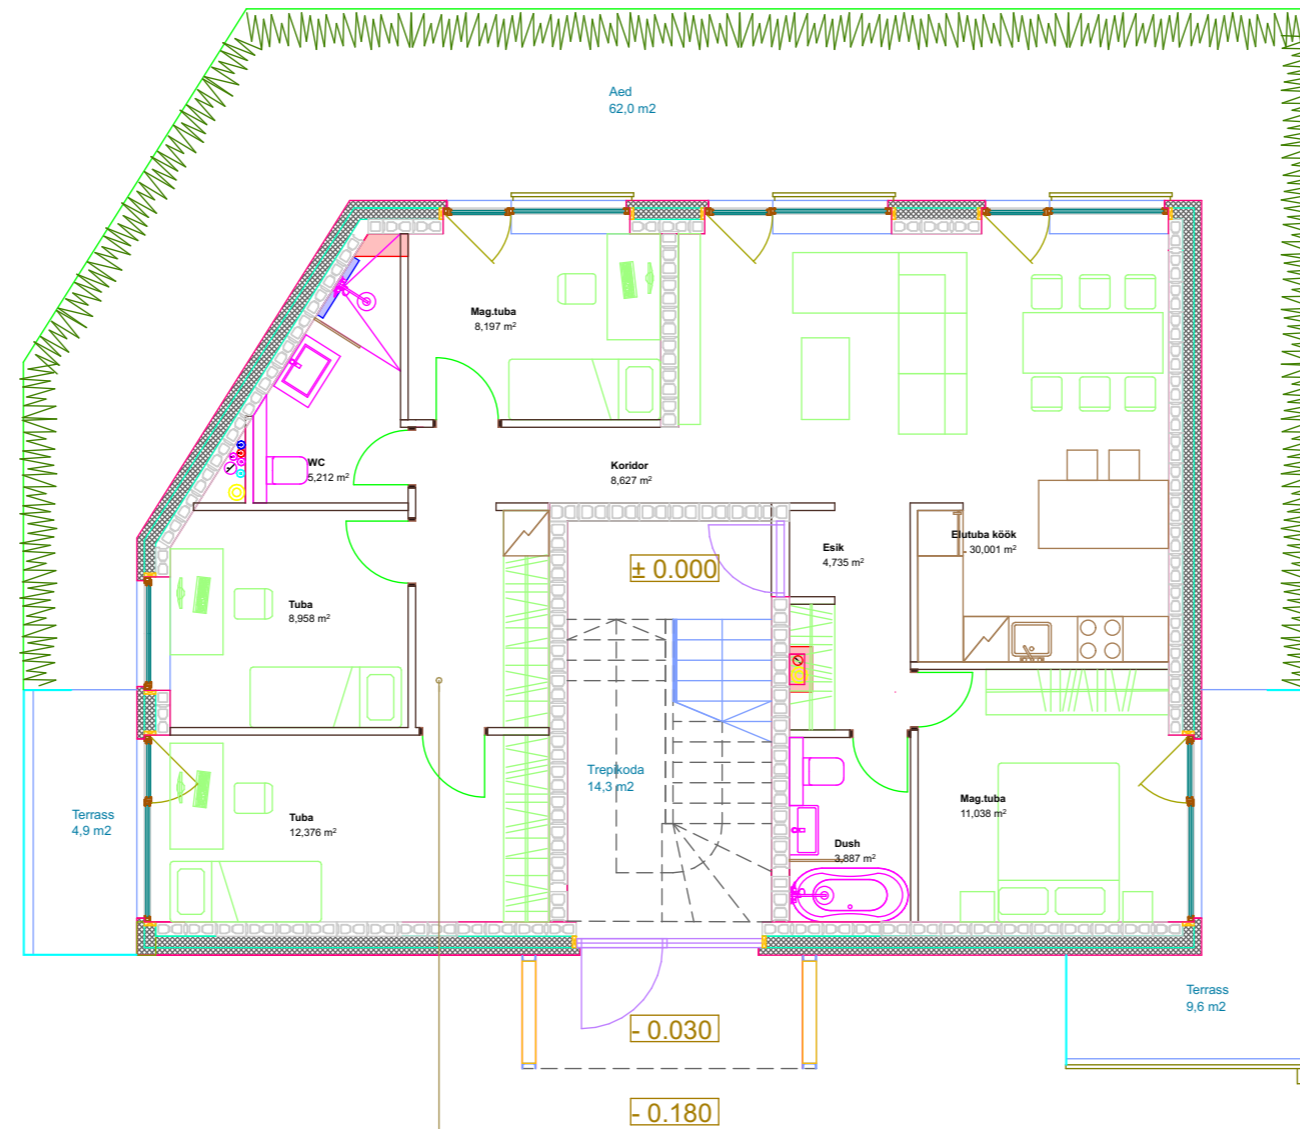

Korterelamu Tuletni 8

KORTER 1
 5-toaline korter 93,6 m²
 rõdu 14,5 m², aed 62,0 m²

5T korteri plaan , M1:50
 29.01.2020

Tellija	Projekti nr	Projekti osa
Kodukolde Kinnisvara OÜ	1/15 -2	AR
Omanik	Staadium	
Kodukolde Kinnisvara OÜ	Põhiprojekt	AR-01
Objekti nimi ja aadress	Joonis	Möötkava
Elamute ja abihoonete ümberehitus ja püstitamine, Tuletni tn. 8, Tallinn	1. korruse plaan	1:100
Projekteerija	Arhitekt, kuupäev, allkiri	Muudatus
PEETER PERE ARHITEKTID OÜ	Peeter Pere	
Lootuse pst 71a, Tallinn 11616 Tel.: 6706030 meil: arhitektid@peeterpere.ee Reg. nr 10091593 MTR EP - 10091593-0001	30.04.2020	

Korterelamu Tule torni 8

Tellija	Kodukolde Kinnisvara OÜ	Projekti nr	1/15 -2	Projekti osa	AR
Omanik	Kodukolde Kinnisvara OÜ	Staadium	Põhiprojekt		AR-02
Objekti nimi ja aadress	Elamute ja abihoonete ümberehitus ja püstitamine, Tule torni tn. 8, Tallinn	Joonis	2. korruse plaan	Möötkava	1:100
Projekteerija	PEETER PERE ARHITEKTID OÜ Lootuse pst 71a, Tallinn 11616 Tel.: 6706030 meil: arhitektid@peeterpere.ee Reg. nr 10091593 MTR EP - 10091593-0001	Arhitekt, kuupäev, allkiri	Peeter Pere 30.04.2020	Muudatus	