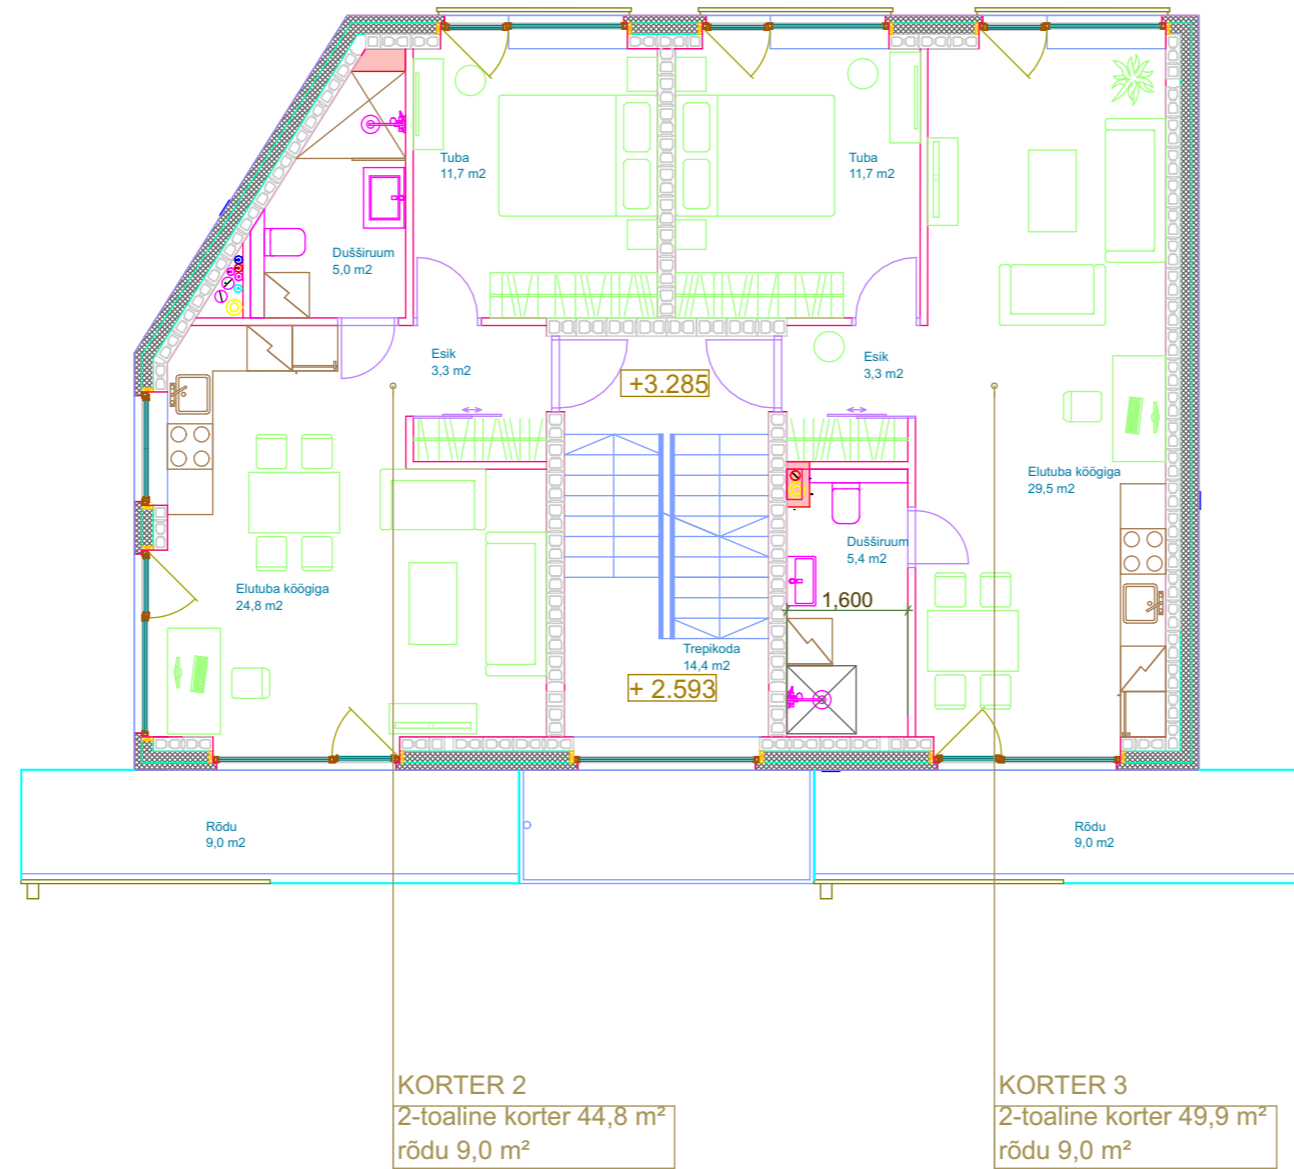

Korterelamu Tuletni 8

KORTER 1
 5-toaline korter 93,6 m²
 rõdu 14,5 m², aed 62,0 m²

5T korteri plaan , M1:50
 29.01.2020

Tellija	Projekti nr	Projekti osa
Kodukolde Kinnisvara OÜ	1/15 -2	AR
Omanik	Staadium	
Kodukolde Kinnisvara OÜ	Põhiprojekt	AR-01
Objekti nimi ja aadress	Joonis	Möötkava
Elamute ja abihoonete ümberehitus ja püstitamine, Tuletni tn. 8, Tallinn	1. korruse plaan	1:100
Projekteerija	Arhitekt, kuupäev, allkiri	Muudatus
PEETER PERE ARHITEKTID OÜ	Peeter Pere	
Lootuse pst 71a, Tallinn 11616 Tel.: 6706030 meil: arhitektid@peeterpere.ee Reg. nr 10091593 MTR EP - 10091593-0001	30.04.2020	

Korterelamu Tule torni 8

Tellija	Kodukolde Kinnisvara OÜ	Projekti nr	1/15 -2	Projekti osa	AR
Omanik	Kodukolde Kinnisvara OÜ	Staadium	Põhiprojekt		AR-02
Objekti nimi ja aadress	Elamute ja abihoonete ümberehitus ja püstitamine, Tule torni tn. 8, Tallinn	Joonis	2. korruse plaan	Möötkava	1:100
Projekteerija	PEETER PERE ARHITEKTID OÜ Lootuse pst 71a, Tallinn 11616 Tel.: 6706030 meil: arhitektid@peeterpere.ee Reg. nr 10091593 MTR EP - 10091593-0001	Arhitekt, kuupäev, allkiri	Peeter Pere 30.04.2020	Muudatus	