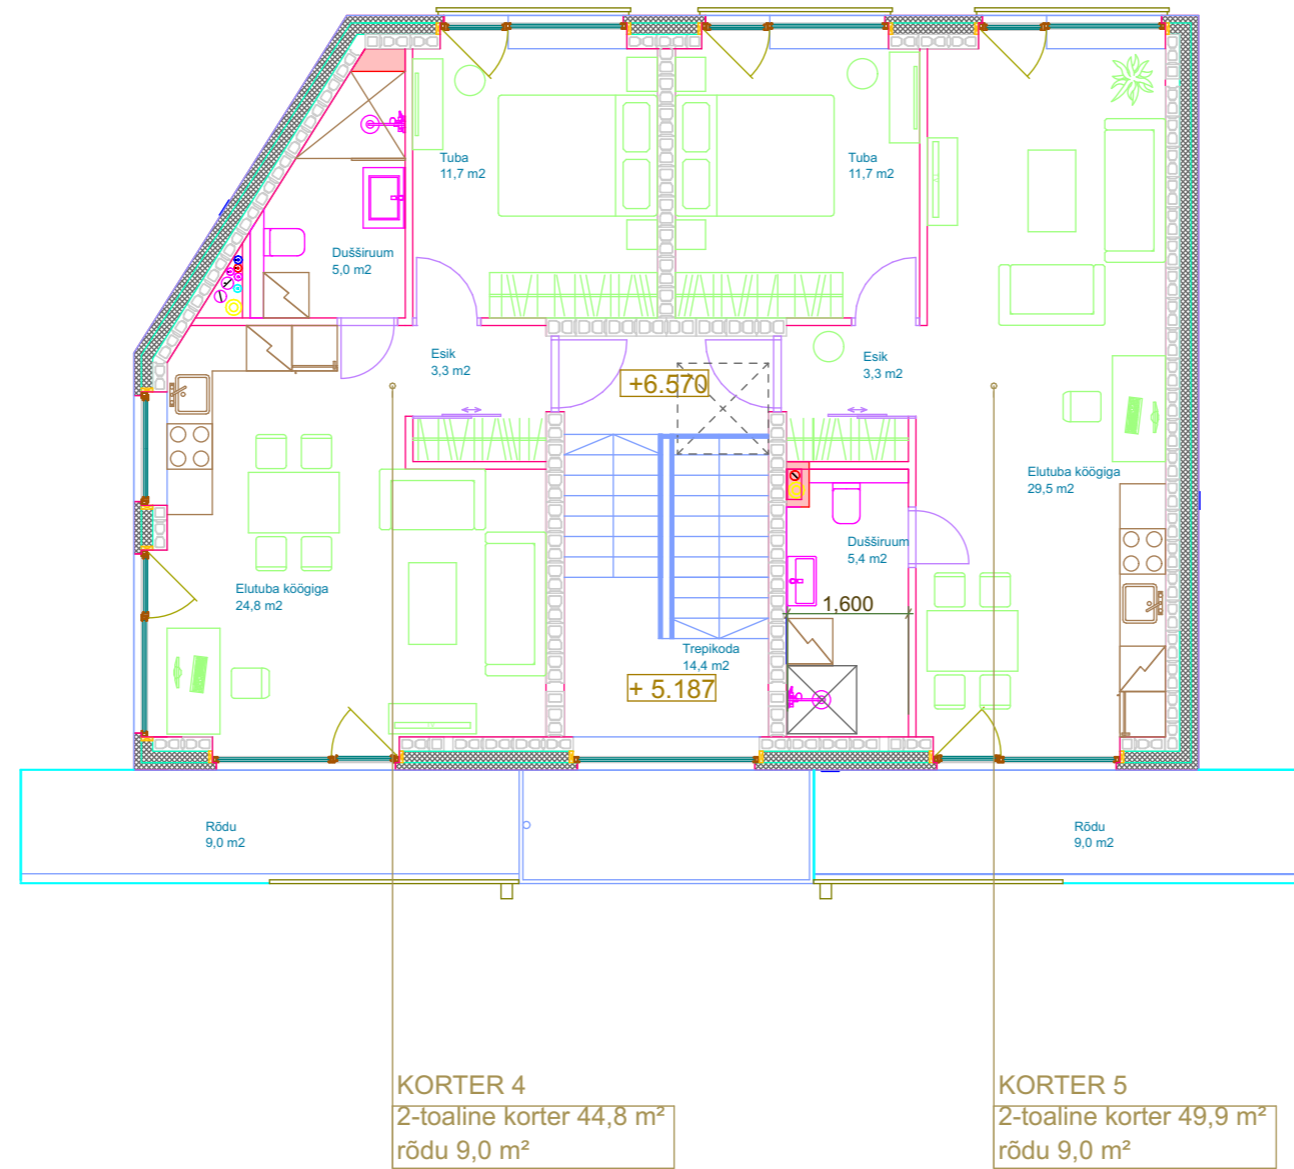

Korterelamu Tuletorni 8

Tellija	Kodukolde Kinnisvara OÜ	Projekti nr	1/15 -2	Projekti osa	AR
Omanik	Kodukolde Kinnisvara OÜ	Staadium	Põhiprojekt		AR-03
Objekti nimi ja aadress	Elamute ja abihoonete ümberehitus ja püstitamine, Tuletorni tn. 8, Tallinn	Joonis	3. korruse plaan		Möötkava 1:100
Projekteerija	PEETER PERE ARHITEKTID OÜ Lootuse pst 71a, Tallinn 11616 Tel.: 6706030 meil: arhitektid@peeterpere.ee Reg. nr 10091593 MTR EP - 10091593-0001	Arhitekt, kuupäev, allkiri	Peeter Pere 30.04.2020		Muudatus