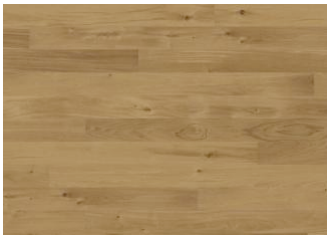

Laevalgusti Leds-c4 Cosmos Hektor Light
Välisvalgusti Leds-c4 Nemesis Hektor Light
ATOL terasest ribiradiaator
Radiaatorikeskus

Tammeparkett Grand 138 Country Epoque
Interstudio