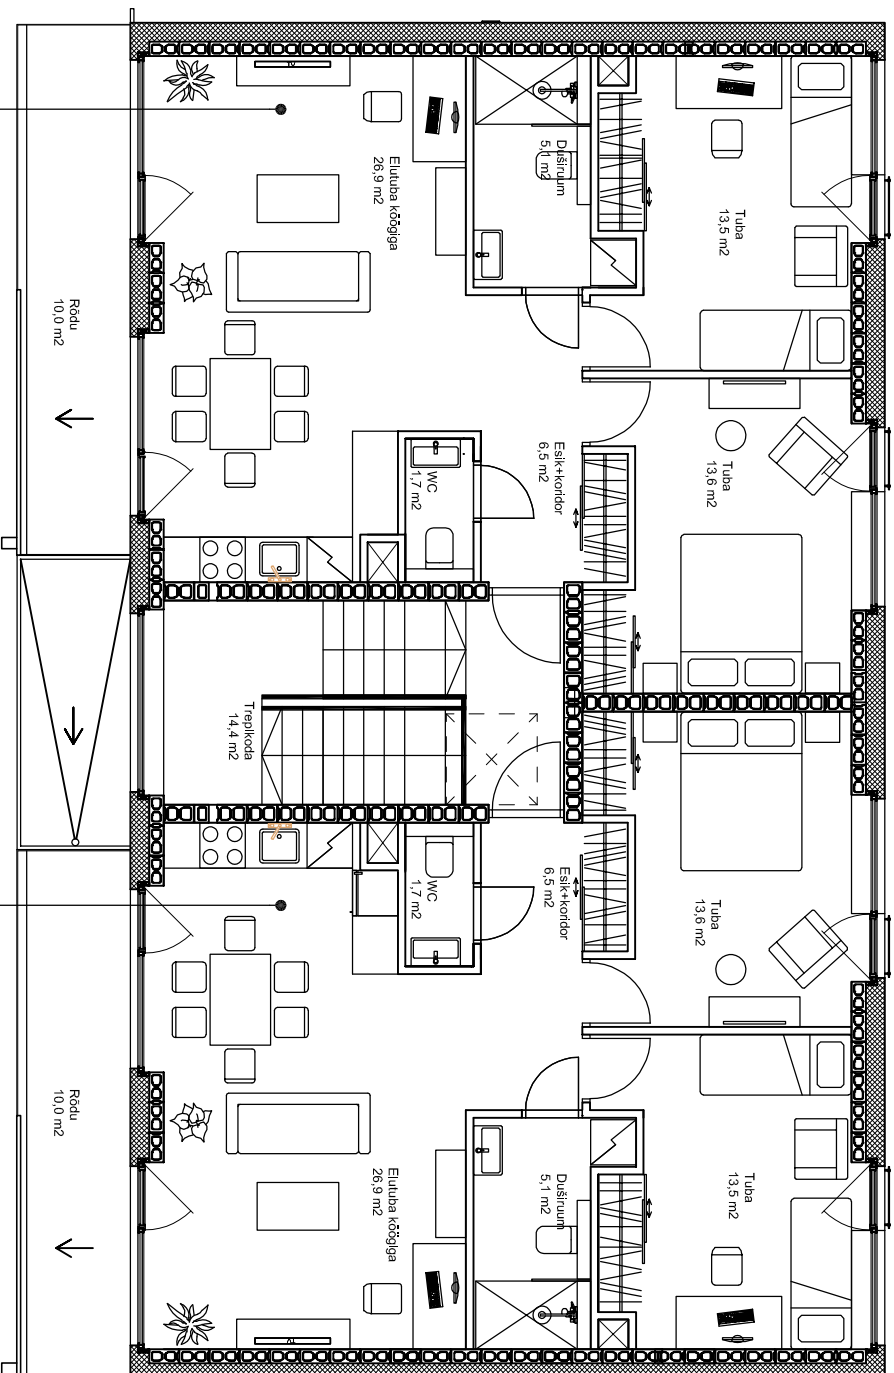

KORTER 1
 2-toaline korter 51,9 m²
 kaetud terrass 4,9 m², aed 11,8 m²

KORTER 2
 4-toaline korter 81,0 m²
 kaetud terrass 4,9 m², aed 33,2 m²

KORTER 3
 3-toaline korter 67,3 m²
 rõdu 10,0 m²

KORTER 4
 3-toaline korter 67,3 m²
 rõdu 10,0 m²

KORTER 5
 3-toaline korter 67,3 m²
 rõdu 10,0 m²

KORTER 6
 3-toaline korter 67,3m²
 rõdu 10,0 m²