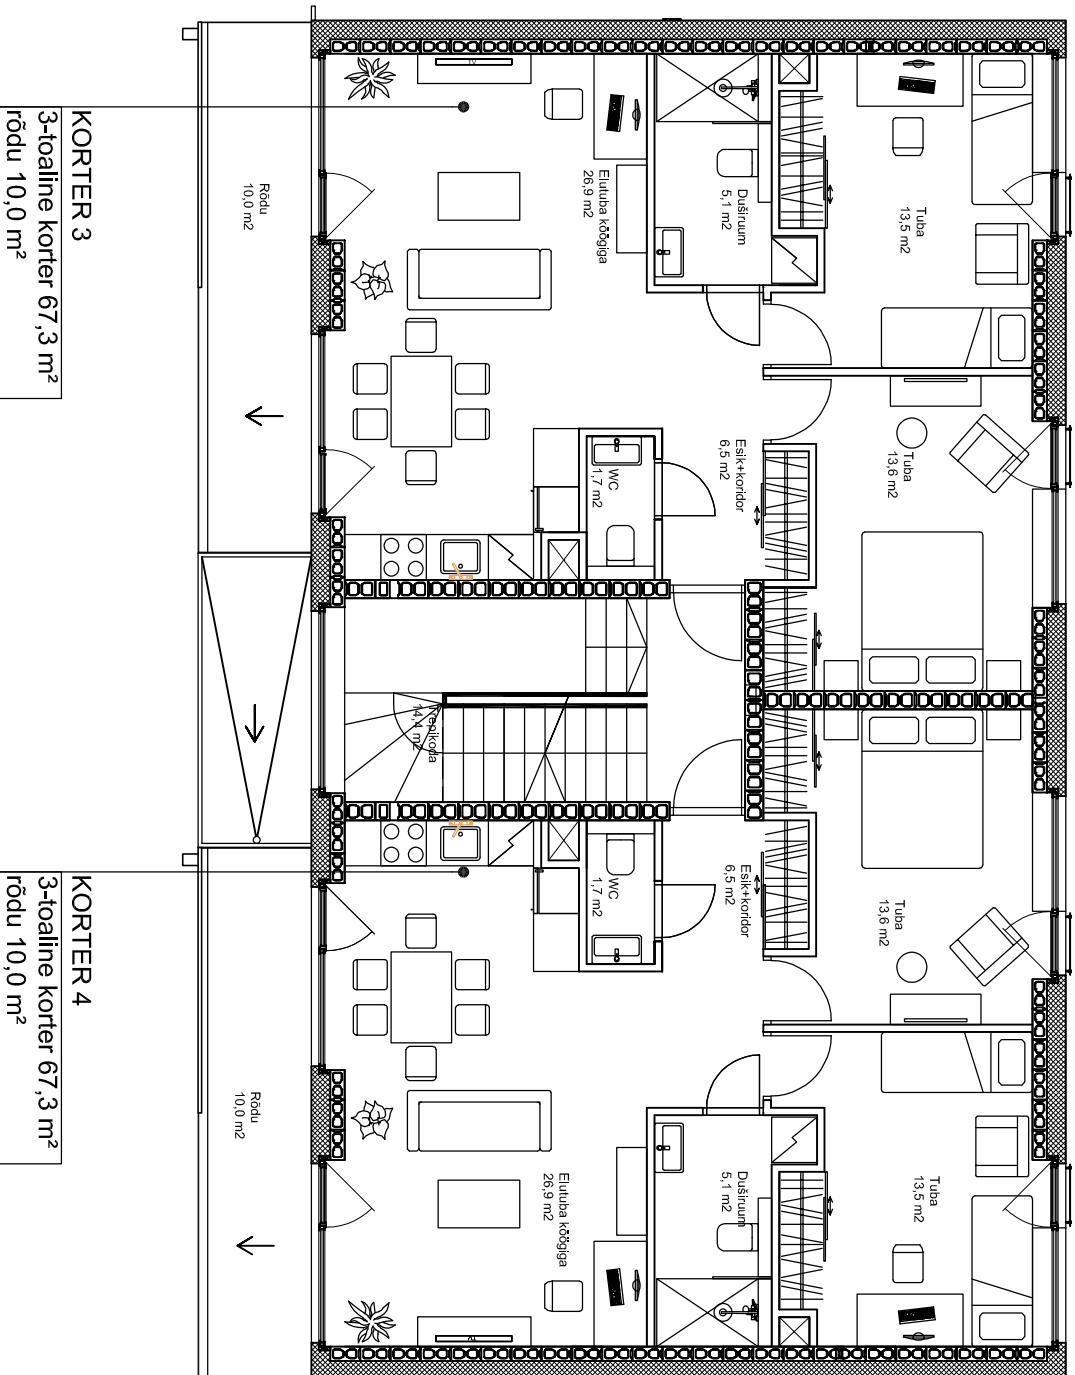

KORTER 1
 2-toaline korter 51,9 m²
 kaetud terrass 4,9 m², aed 11,8 m²

KORTER 2
 4-toaline korter 81,0 m²
 kaetud terrass 4,9 m², aed 33,2 m²

KORTER 3
 3-toaline korter 67,3 m²
 rõdu 10,0 m²

KORTER 4
 3-toaline korter 67,3 m²
 rõdu 10,0 m²

KORTER 5
 3-toaline korter 67,3 m²
 rõdu 10,0 m²

KORTER 6
 3-toaline korter 67,3m²
 rõdu 10,0 m²