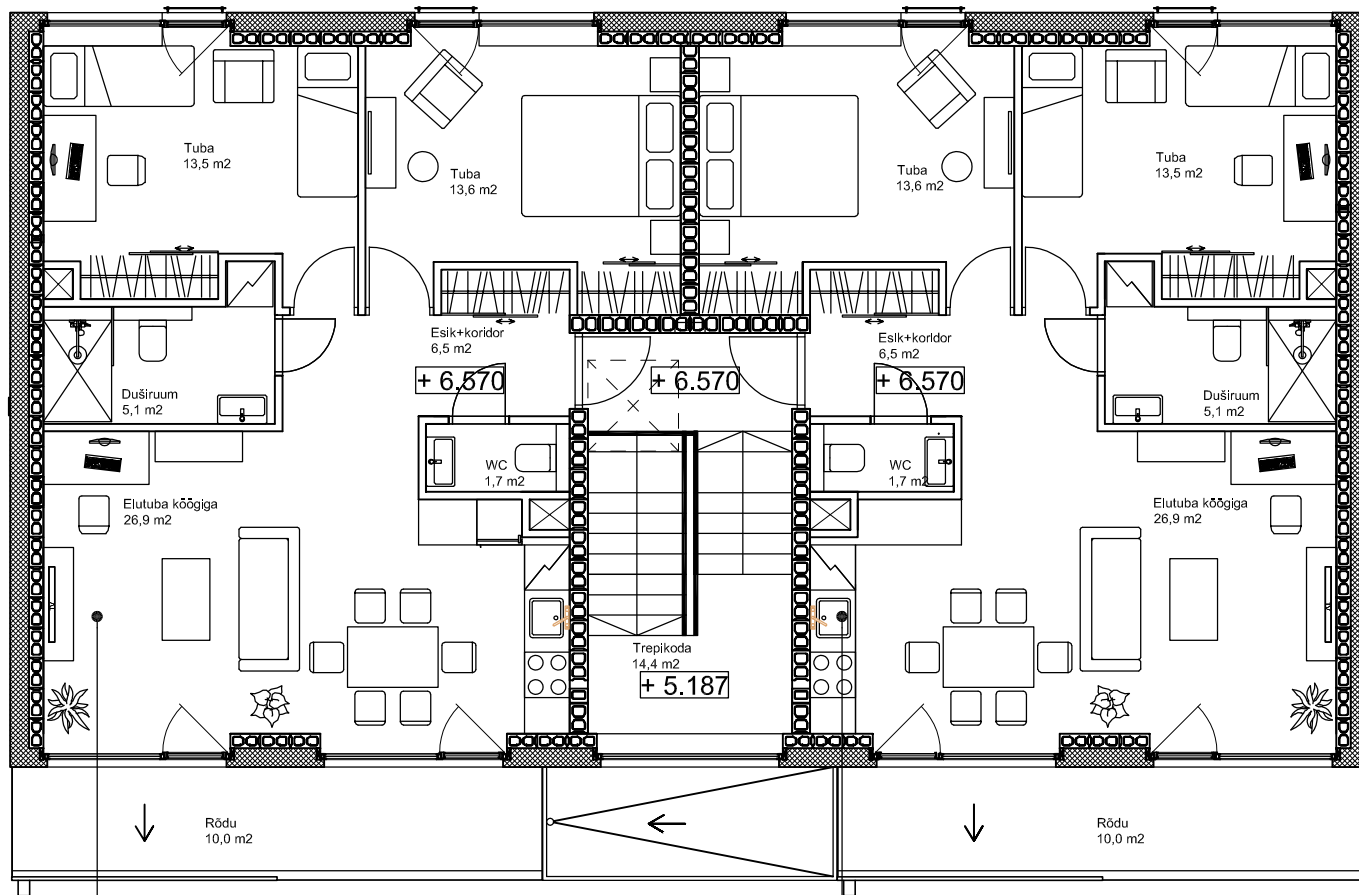

KORTER 2

4-toaline korter 81,0 m²
kaetud terrass 4,9 m², aed 33,2 m²

KORTER 1

2-toaline korter 51,9 m²
kaetud terrass 4,9 m², aed 11,8 m²

KORTER 4
 4-toaline korter 81,0 m²
 rõdu 10,0 m²

KORTER 3
 2-toaline korter 51,9 m²
 rõdu 10,0 m²

KORTER 6
 3-toaline korter 67,3m²
 rõdu 10,0 m²

KORTER 5
 3-toaline korter 67,3 m²
 rõdu 10,0 m²