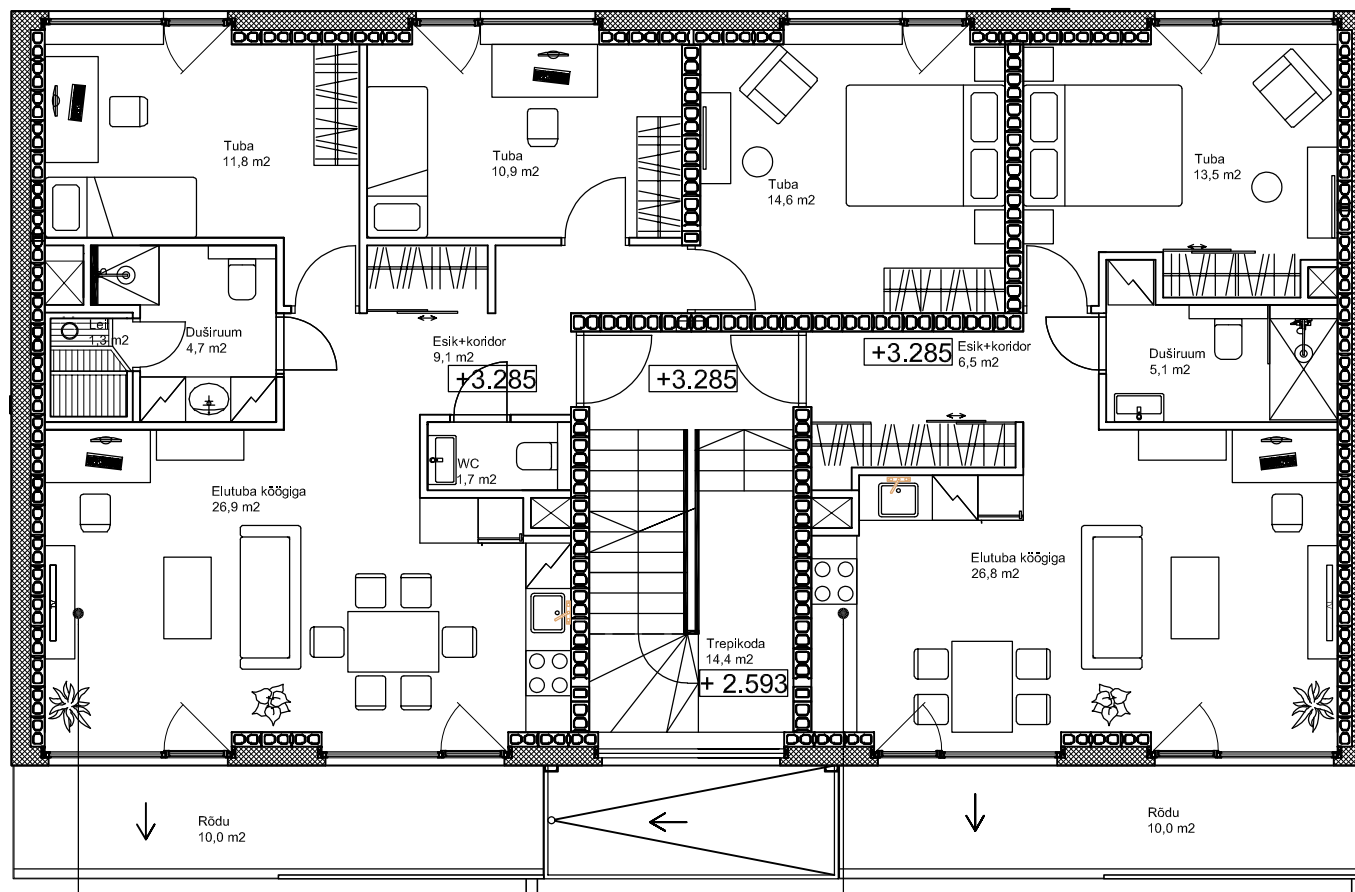

KORTER 2

4-toaline korter 81,0 m²
kaetud terrass 4,9 m², aed 33,2 m²

KORTER 1

2-toaline korter 51,9 m²
kaetud terrass 4,9 m², aed 11,8 m²

KORTER 4
 4-toaline korter 81,0 m²
 rõdu 10,0 m²

KORTER 3
 2-toaline korter 51,9 m²
 rõdu 10,0 m²

KORTER 6
 3-toaline korter 67,3m²
 rõdu 10,0 m²

KORTER 5
 3-toaline korter 67,3 m²
 rõdu 10,0 m²